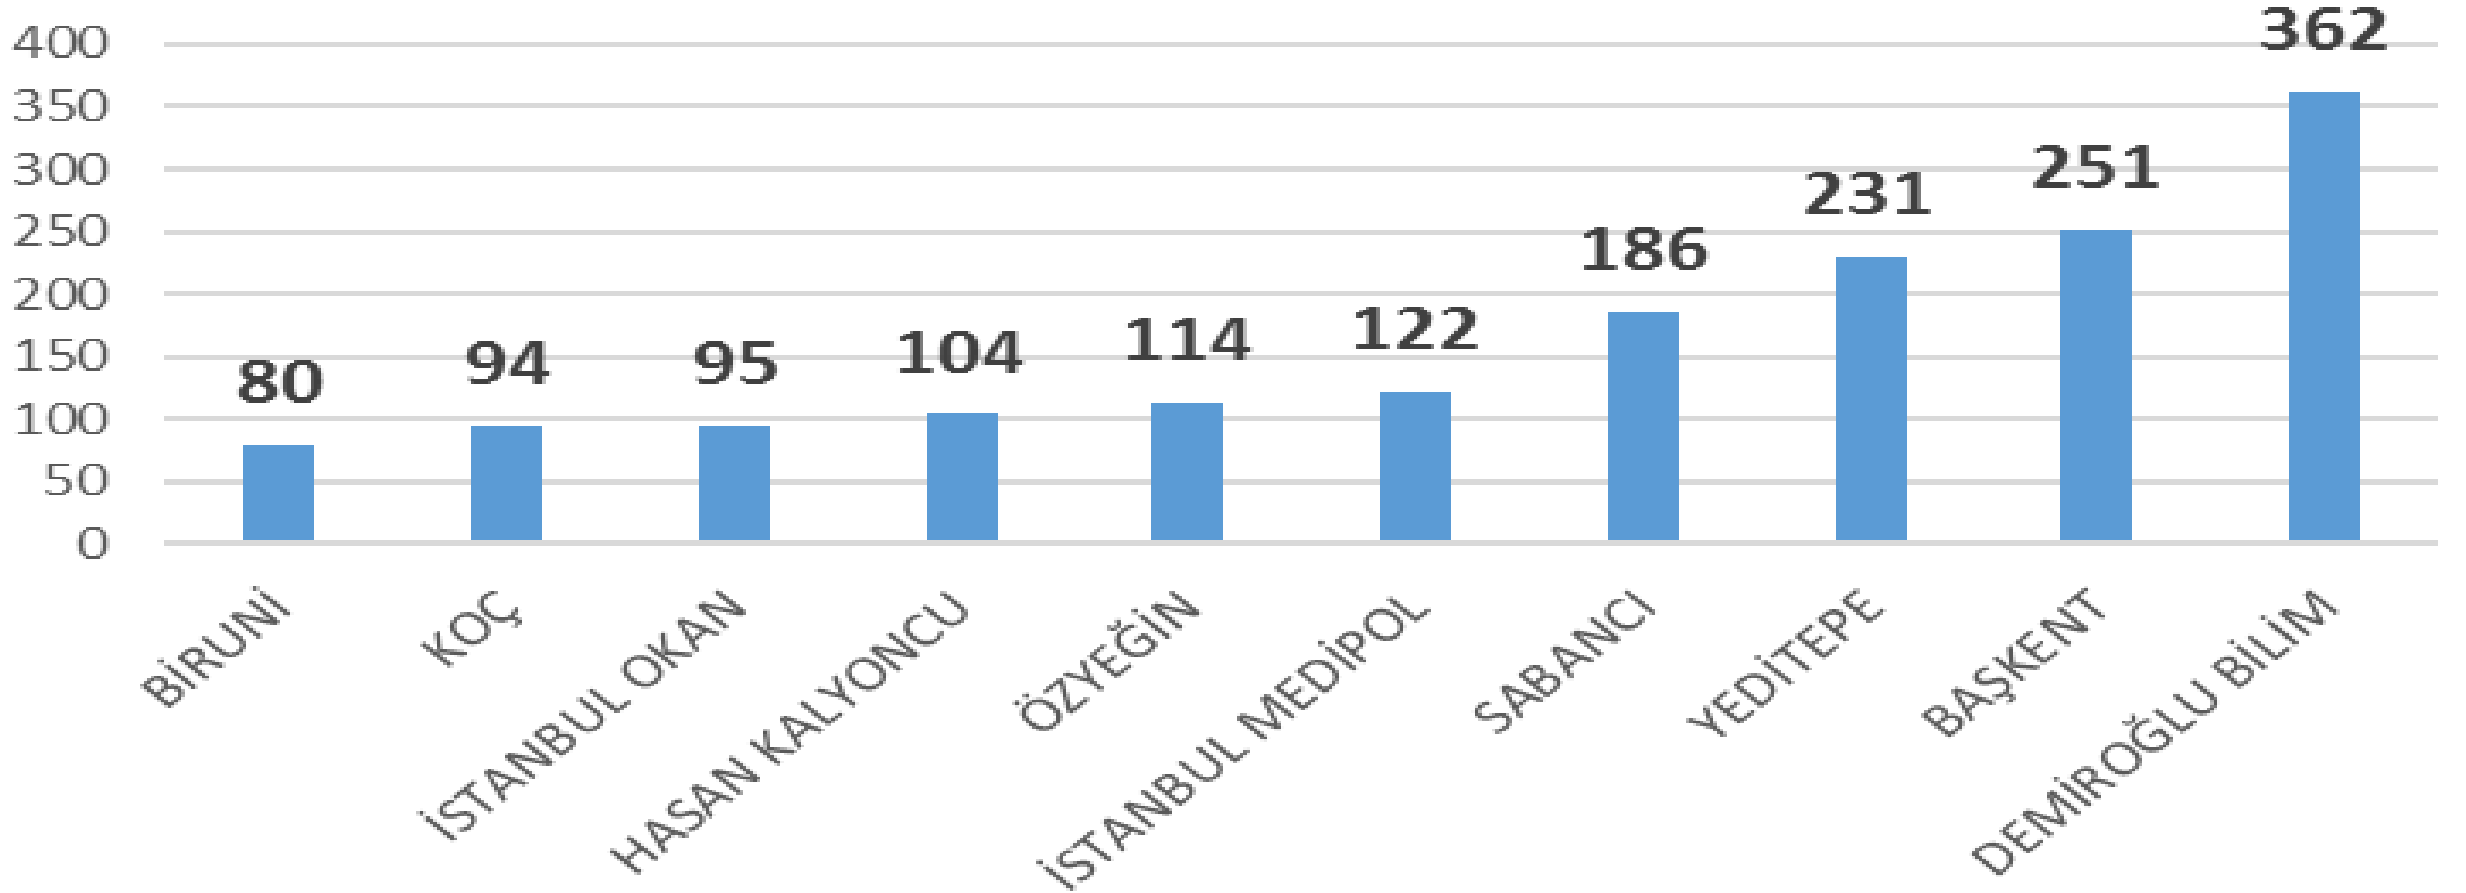

Uzaktan Öğretim Uygulamasına Geçilen Ders Sayısı (Doktora) - Vakıf