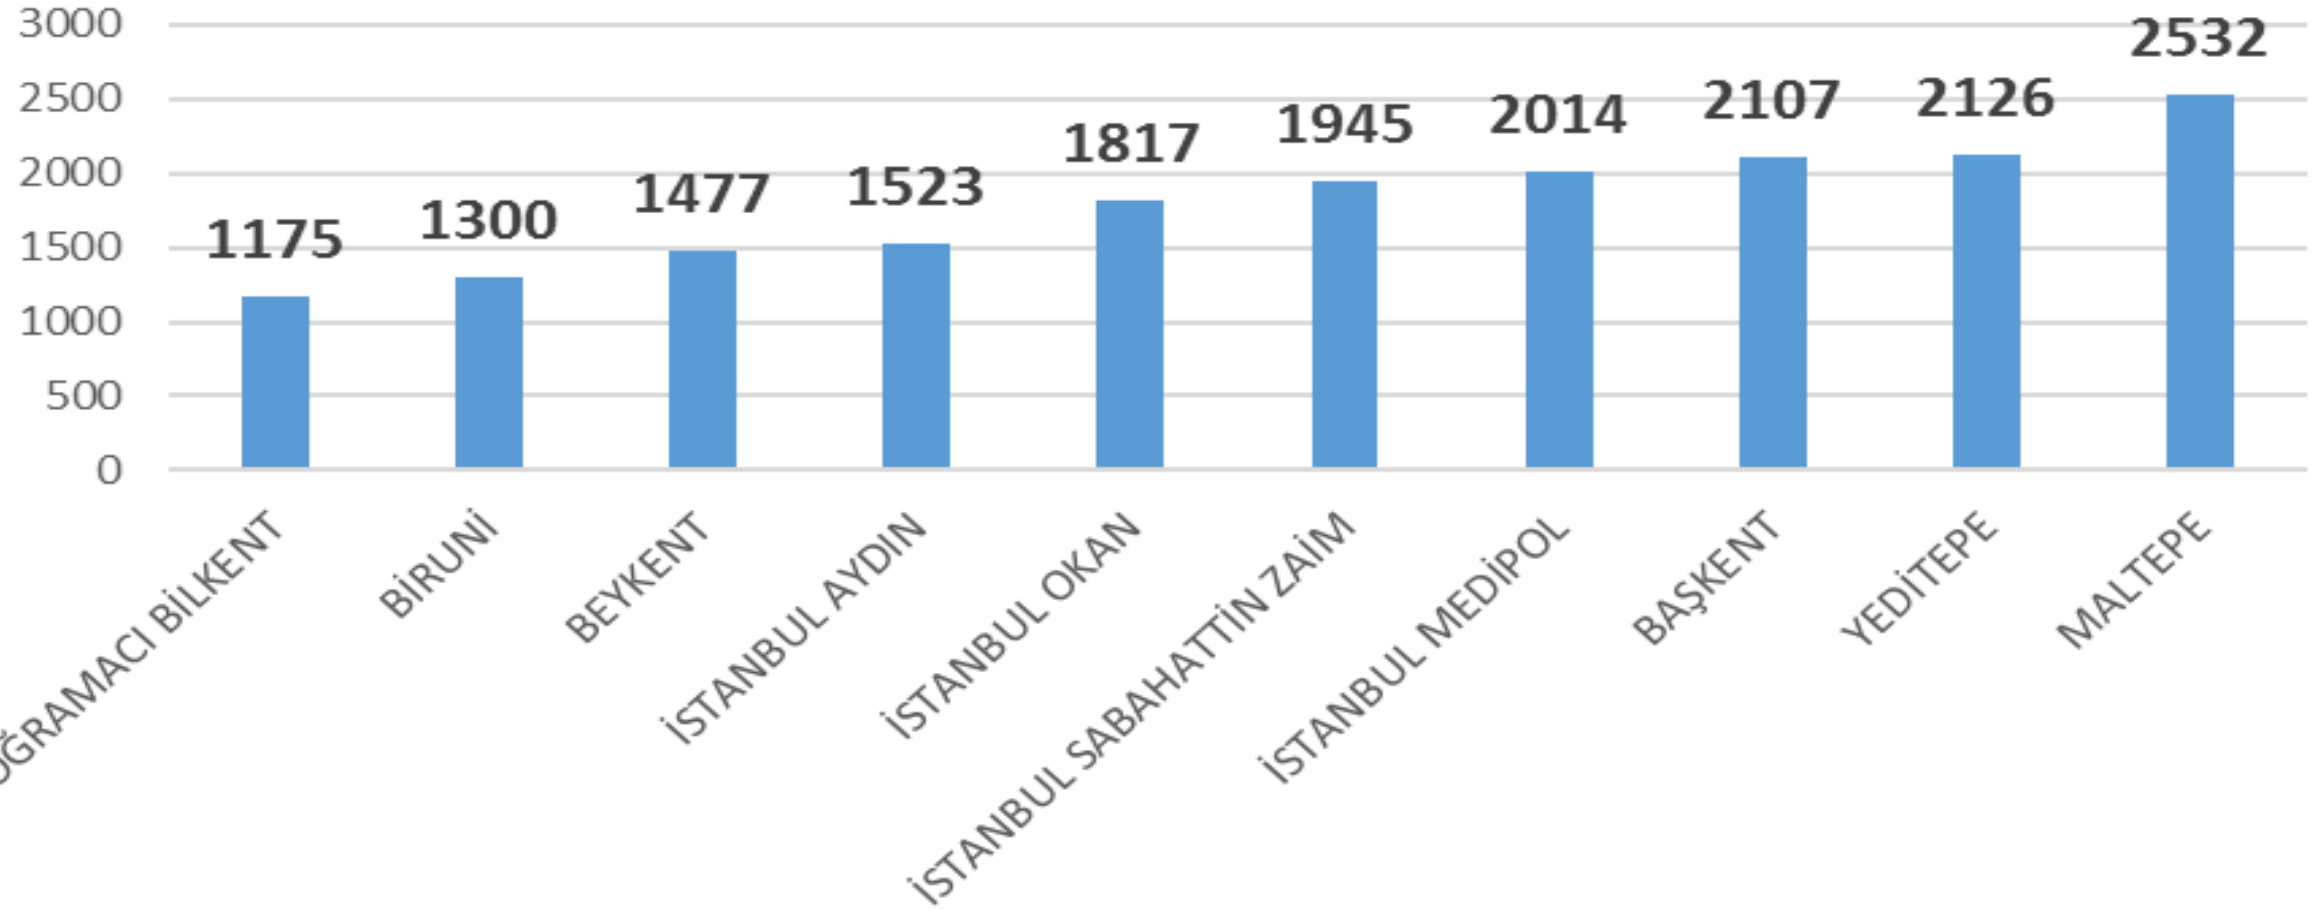

Uzaktan Öğretim Uygulamasına Geçilen Ders Sayısı (Lisans) - Vakıf