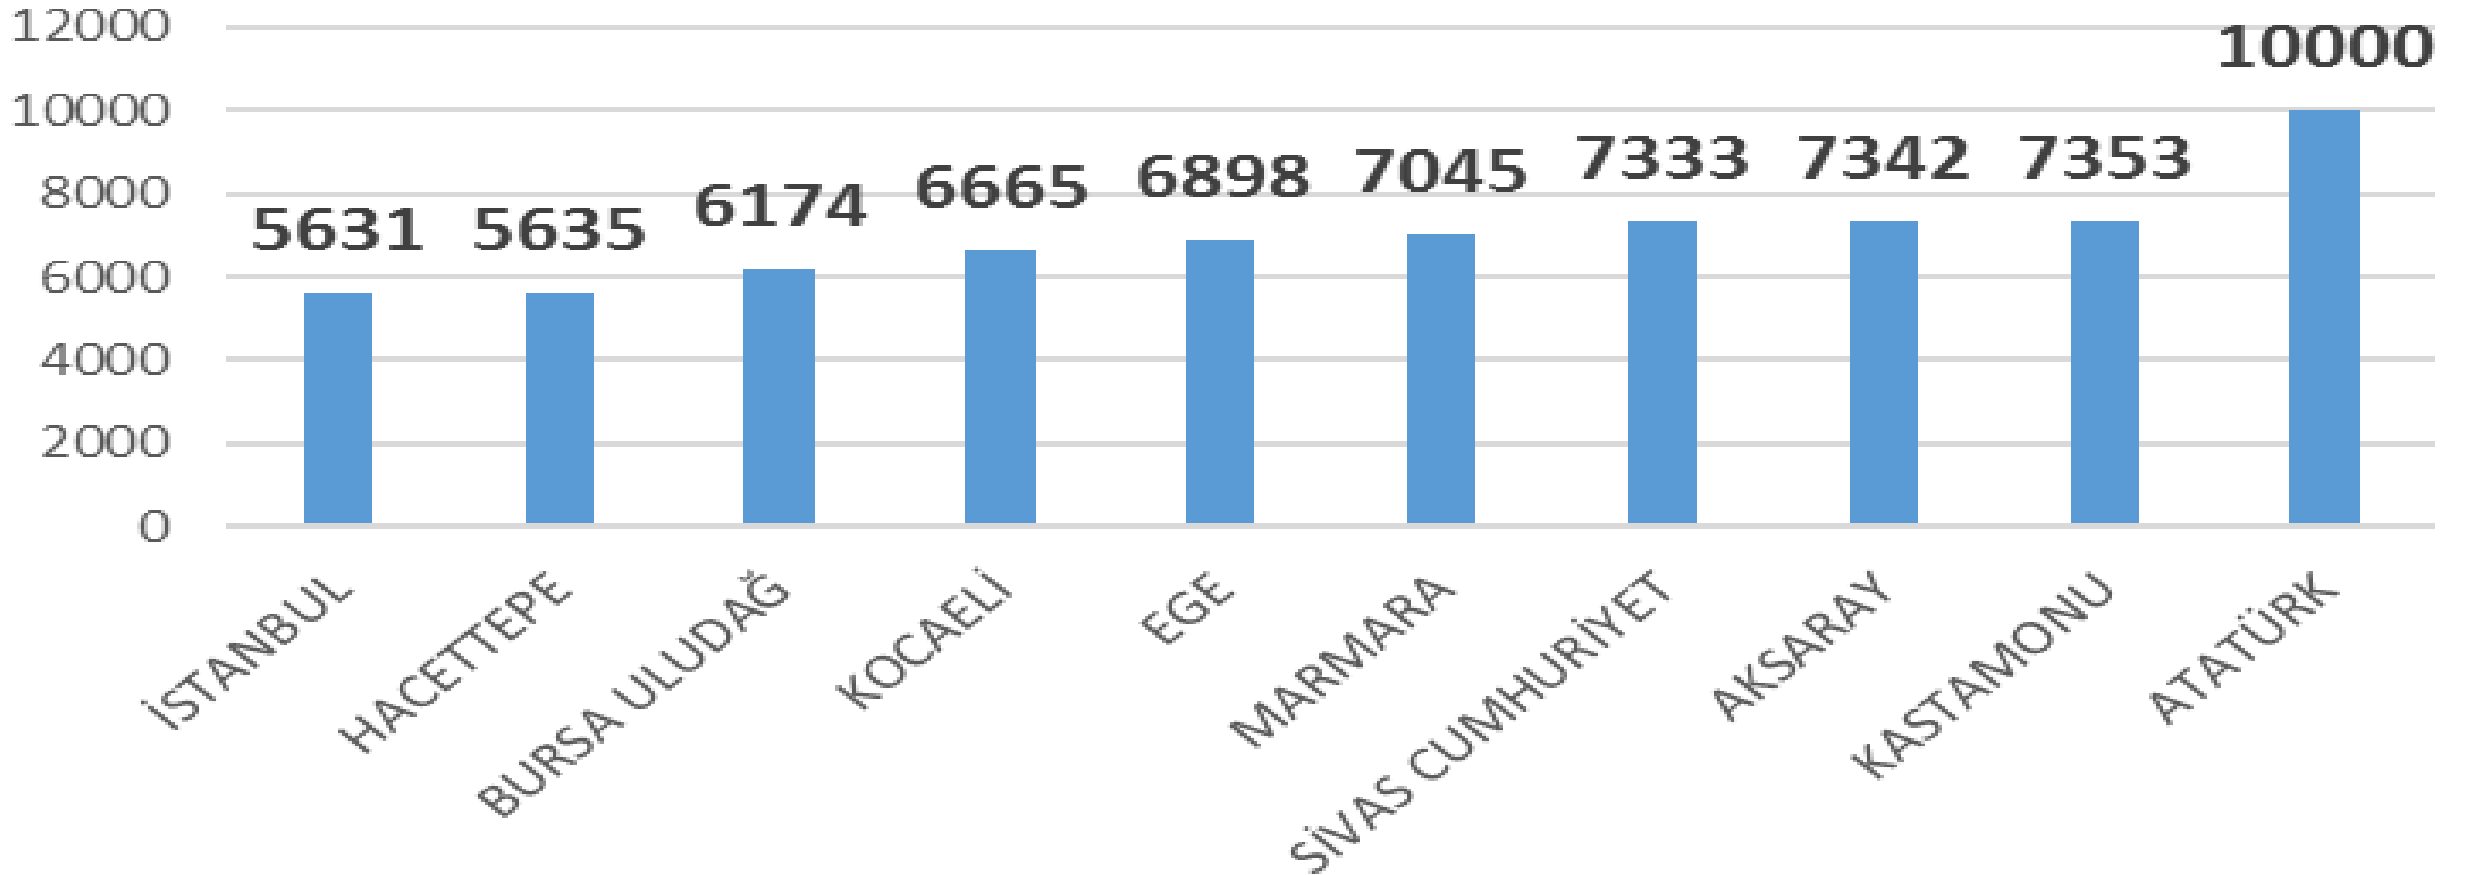

Uzaktan Öğretim Uygulamasına Geçilen Ders Sayısı (Lisans)-Devlet