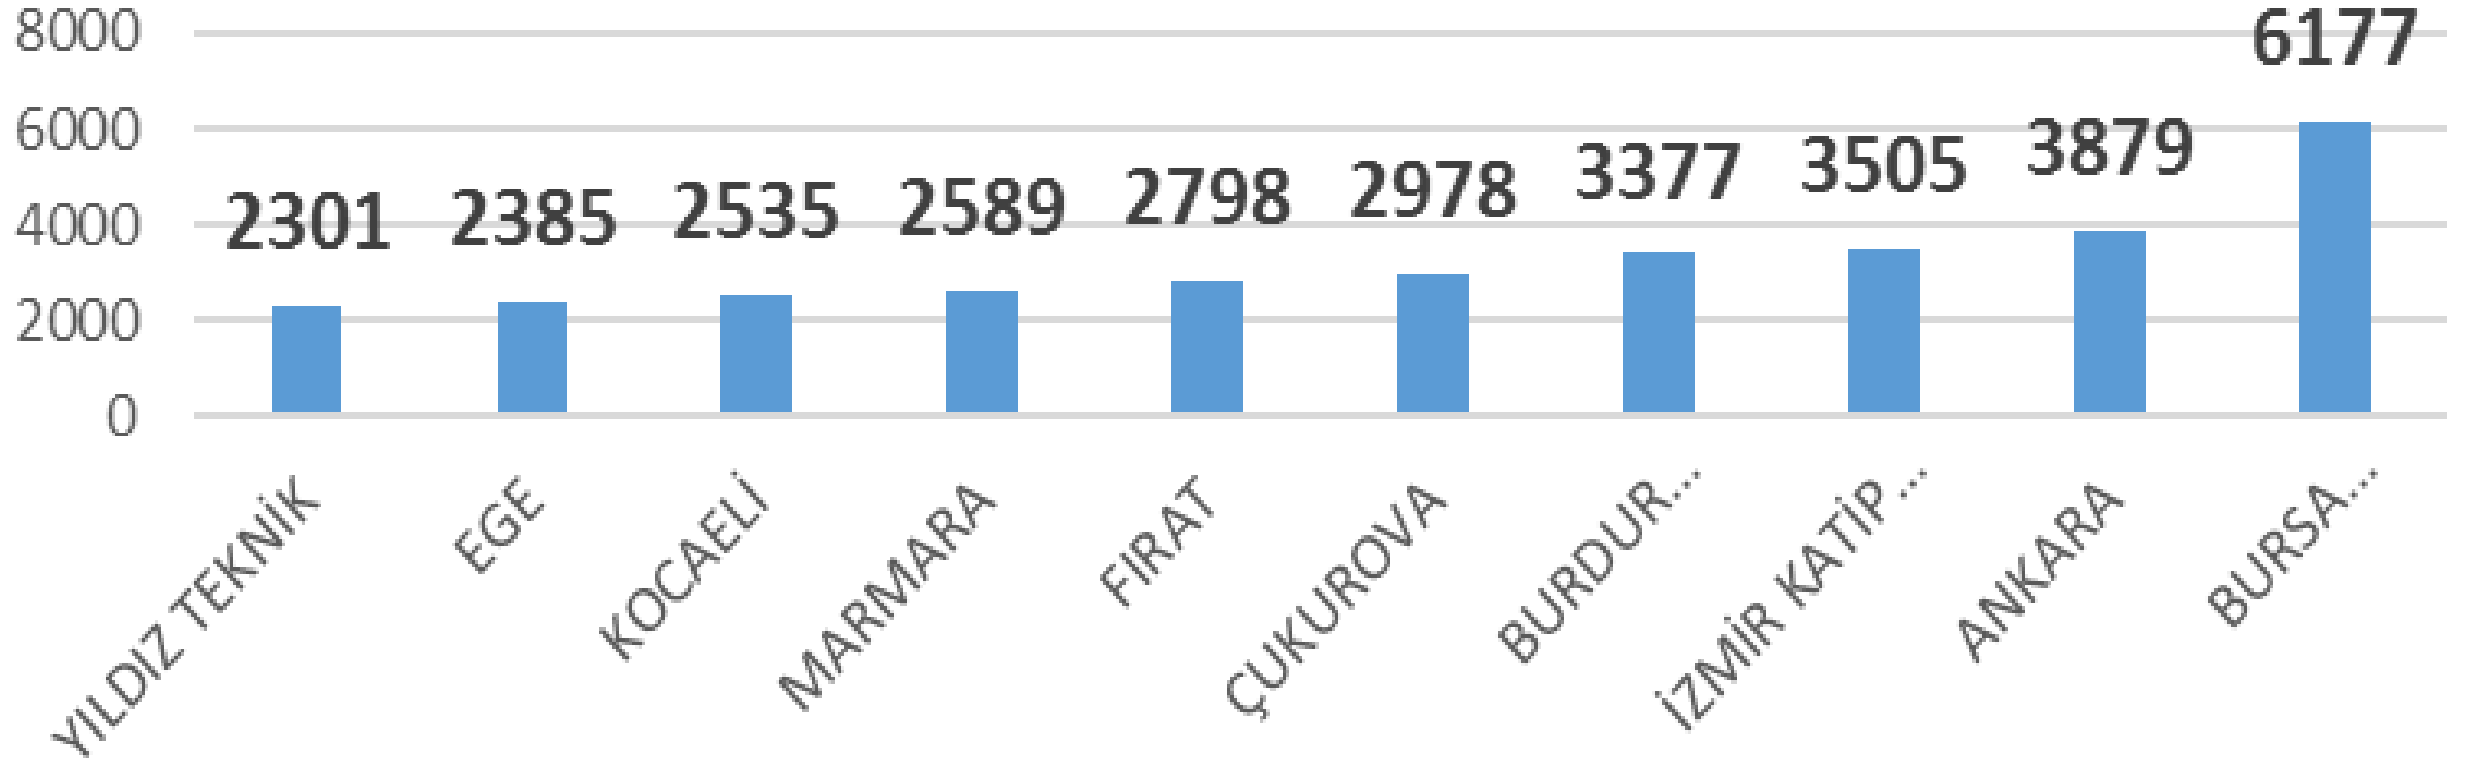

Uzaktan Öğretim Uygulamasına Geçilen Ders Sayısı (Y. Lisans) - Devlet