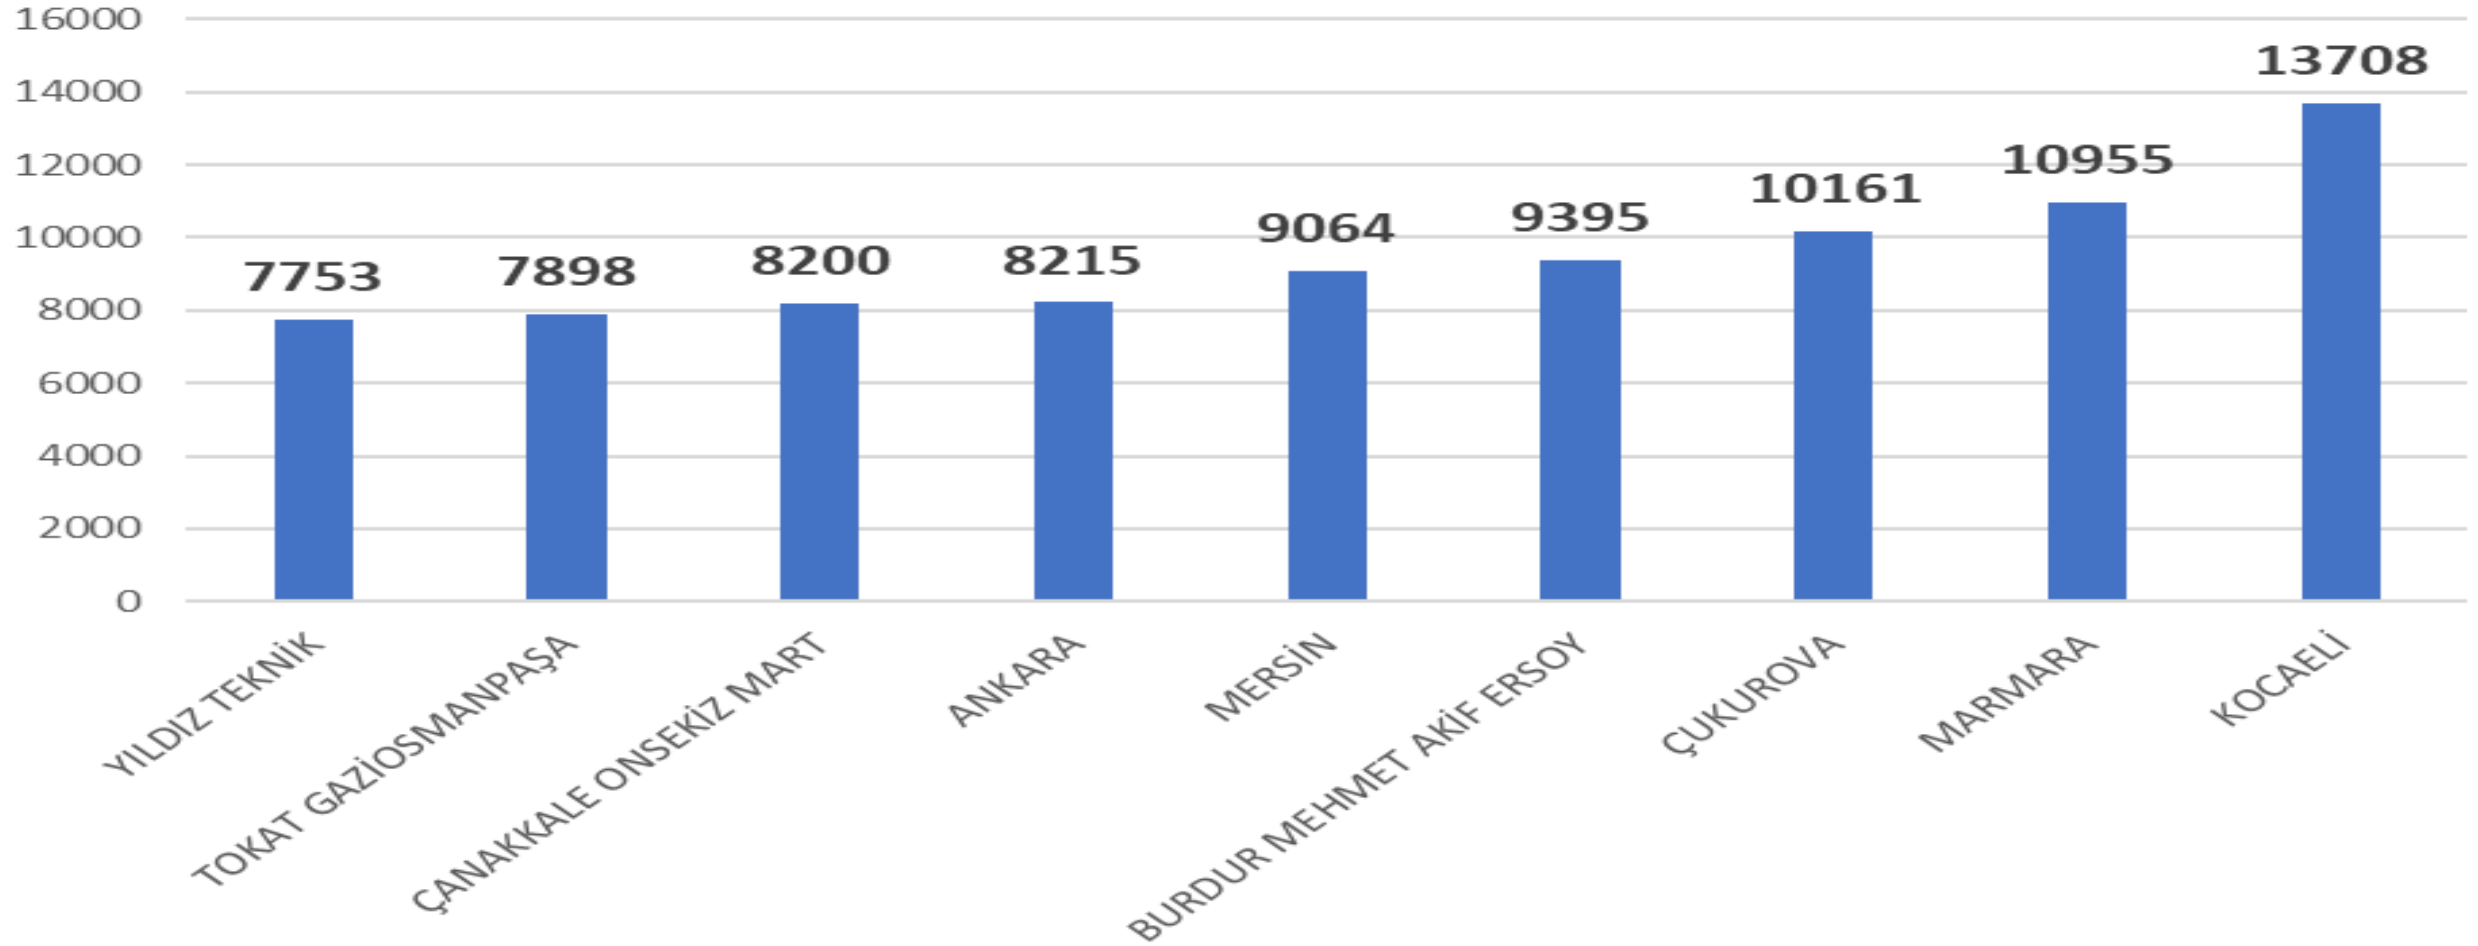

Toplam Canlı Sınıf Uygulaması Yapılan Ders Sayısı (Tüm Seviyelerde)