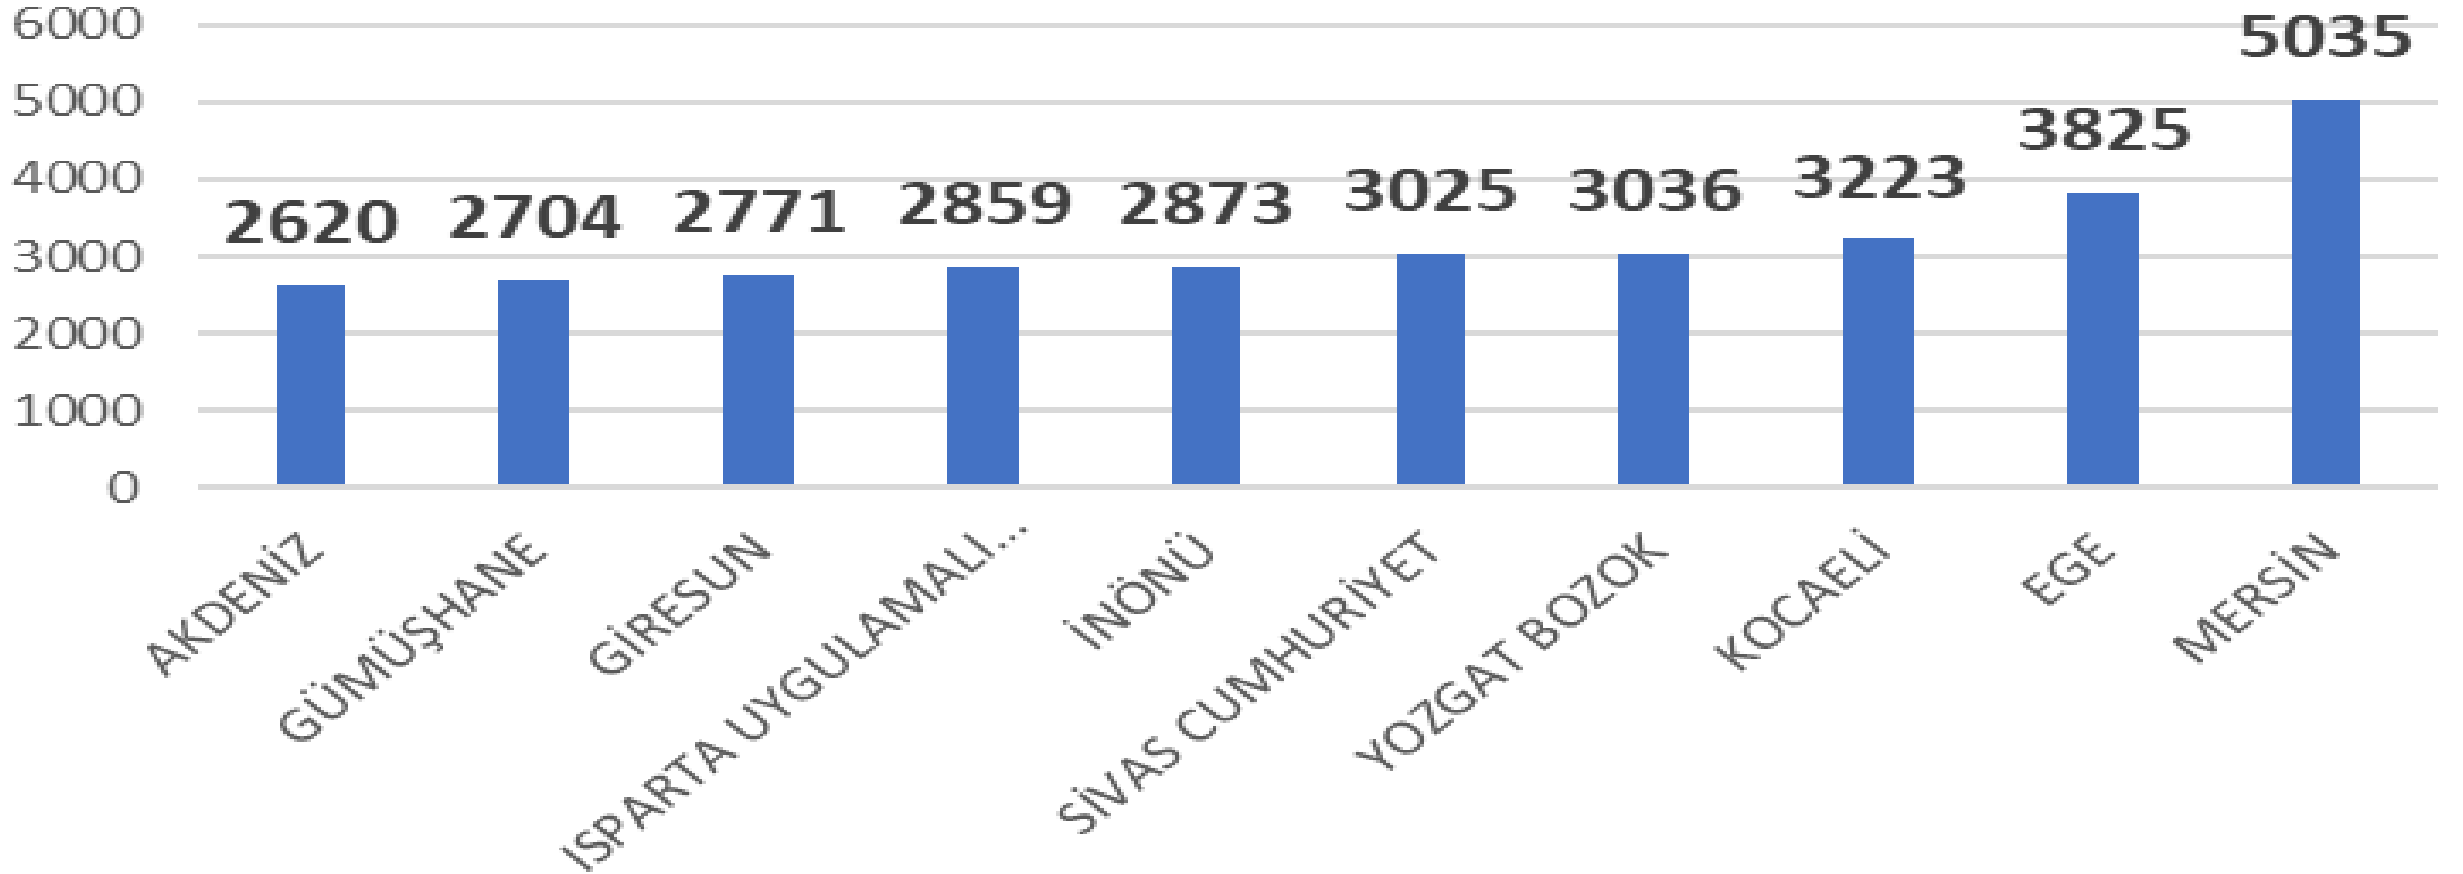

Uzaktan öğretim uygulamasına geçilen ders sayısı (Önlisans)- Devlet