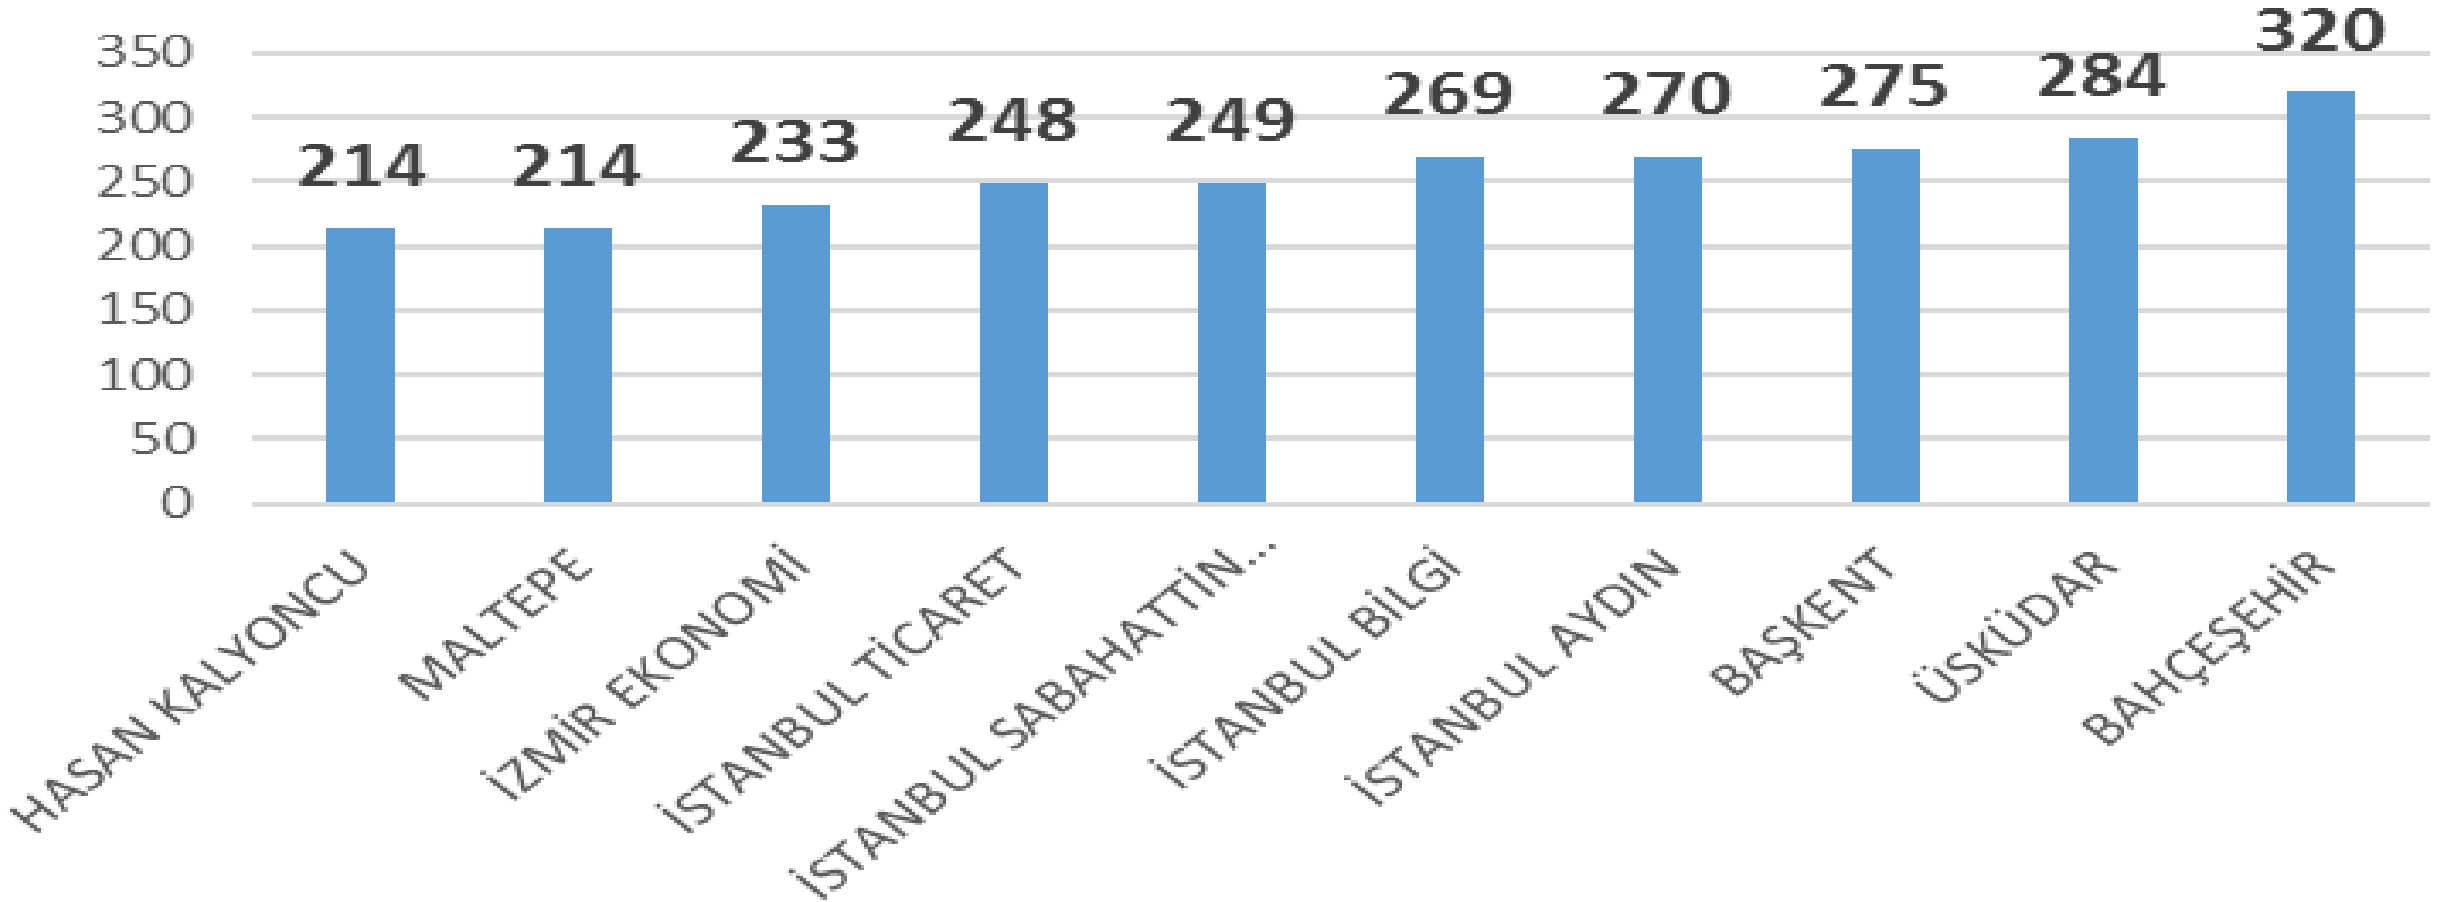

YÜKSEK LİSANSTA **CANLI SINIF UYGULAMASI İLE** **İŞLENEN DERS SAYILARI - VAKIF**

Canlı Sınıf Uygulaması Yapılan Ders Sayısı (Y. Lisans) - Vakıf