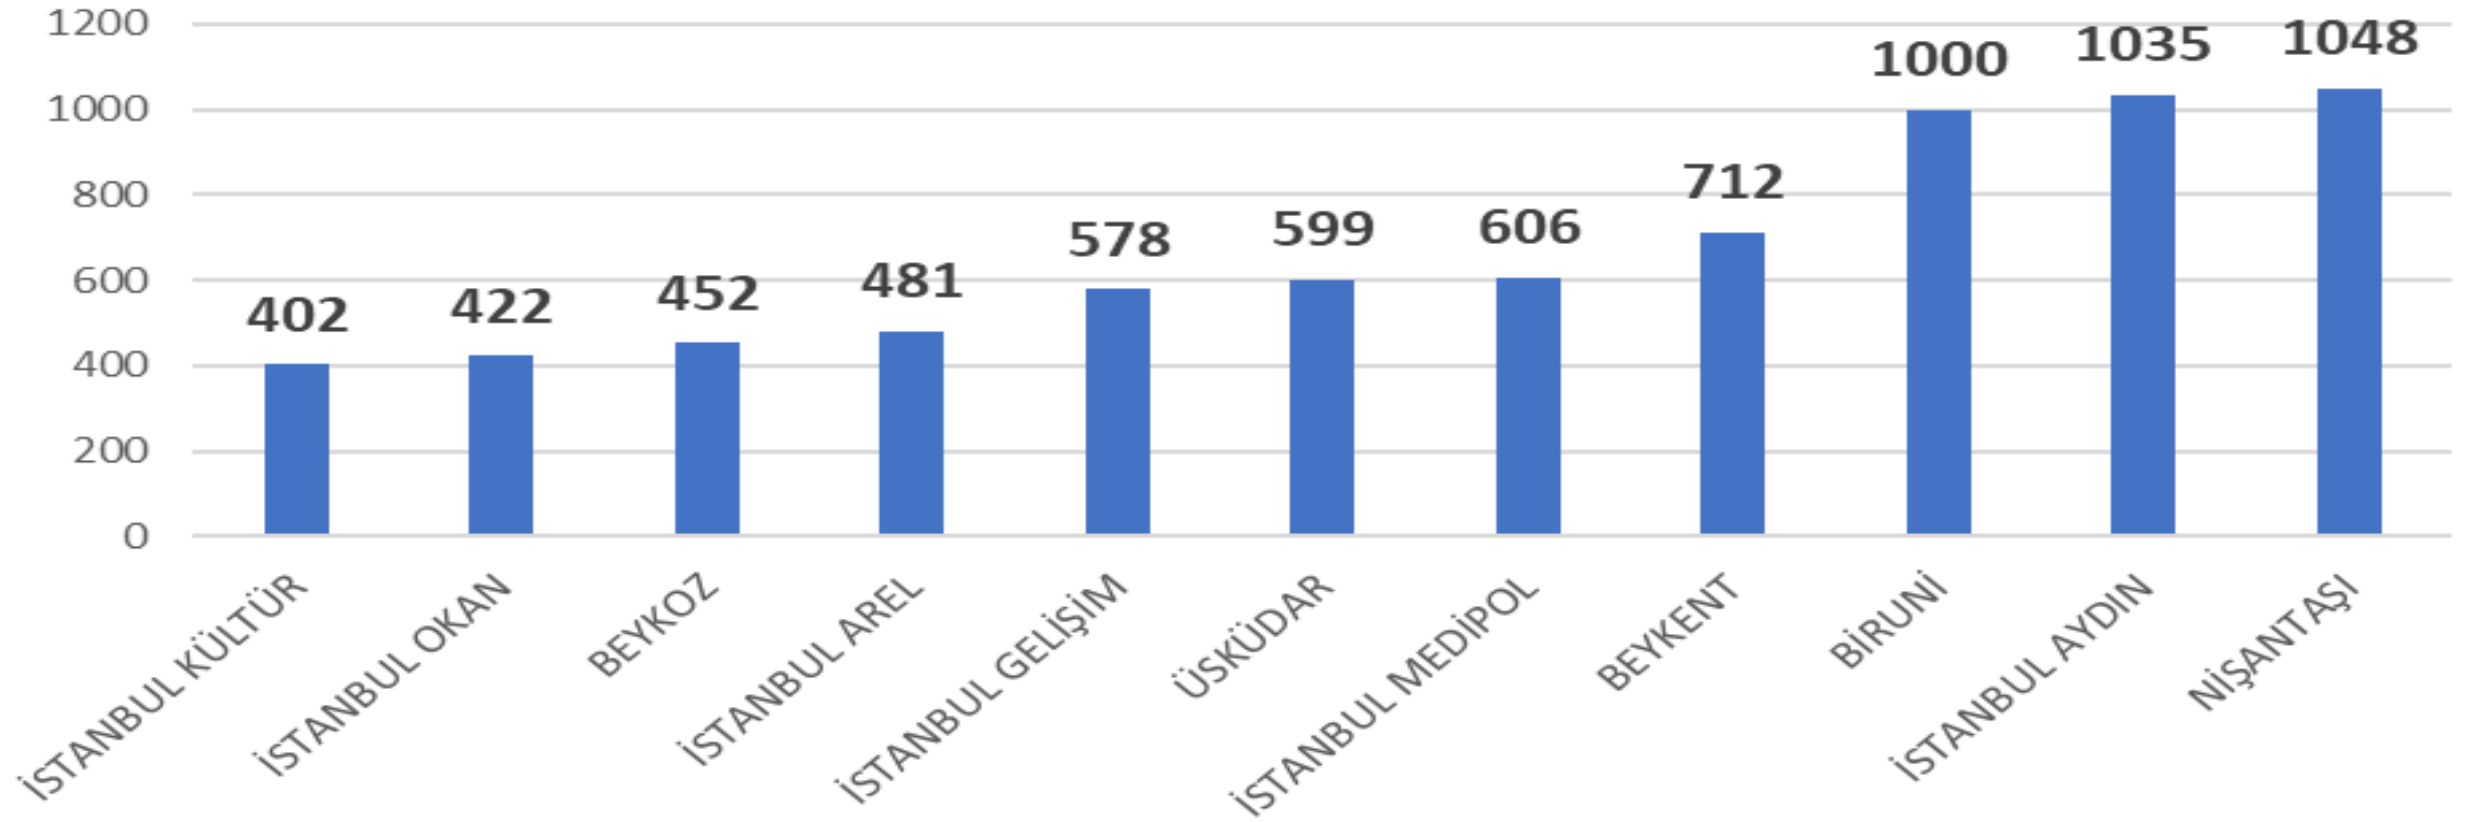

Canlı Sınıf Yöntemiyle Verilen Ders Sayısı

Bahar Dönemindeki Derslerin Canlı Sınıf Yöntemi İle Verilme Yüzdesi

Uzaktan öğretim uygulamasına geçilen ders sayısı (Önlisans)- Devlet

Toplam Uzaktan öğretim uygulamasına geçilen ders sayısı (Önlisans)-Vakıf