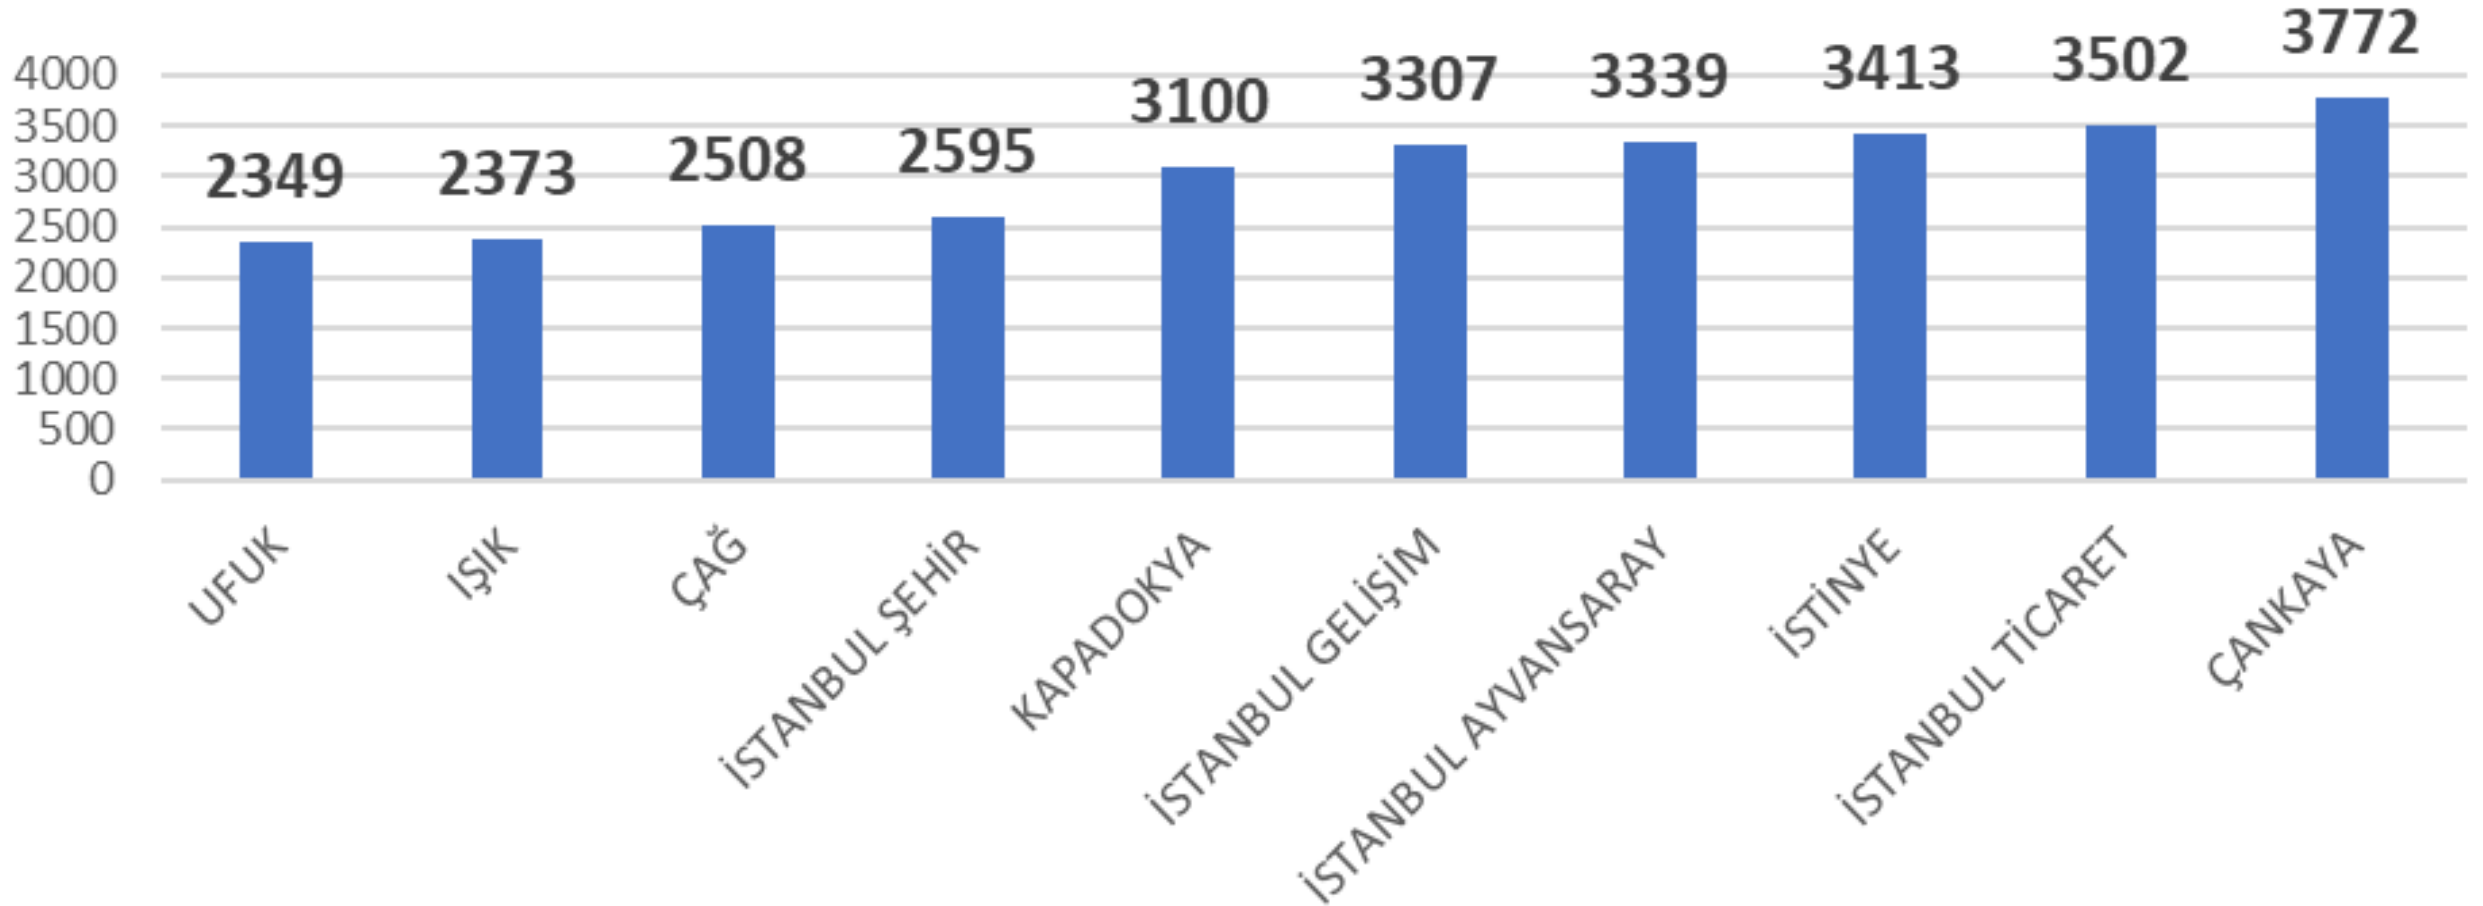

Toplam Canlı Sınıf Uygulaması Yapılan Ders Sayısı (Tüm Seviyelerde)-Vakıf