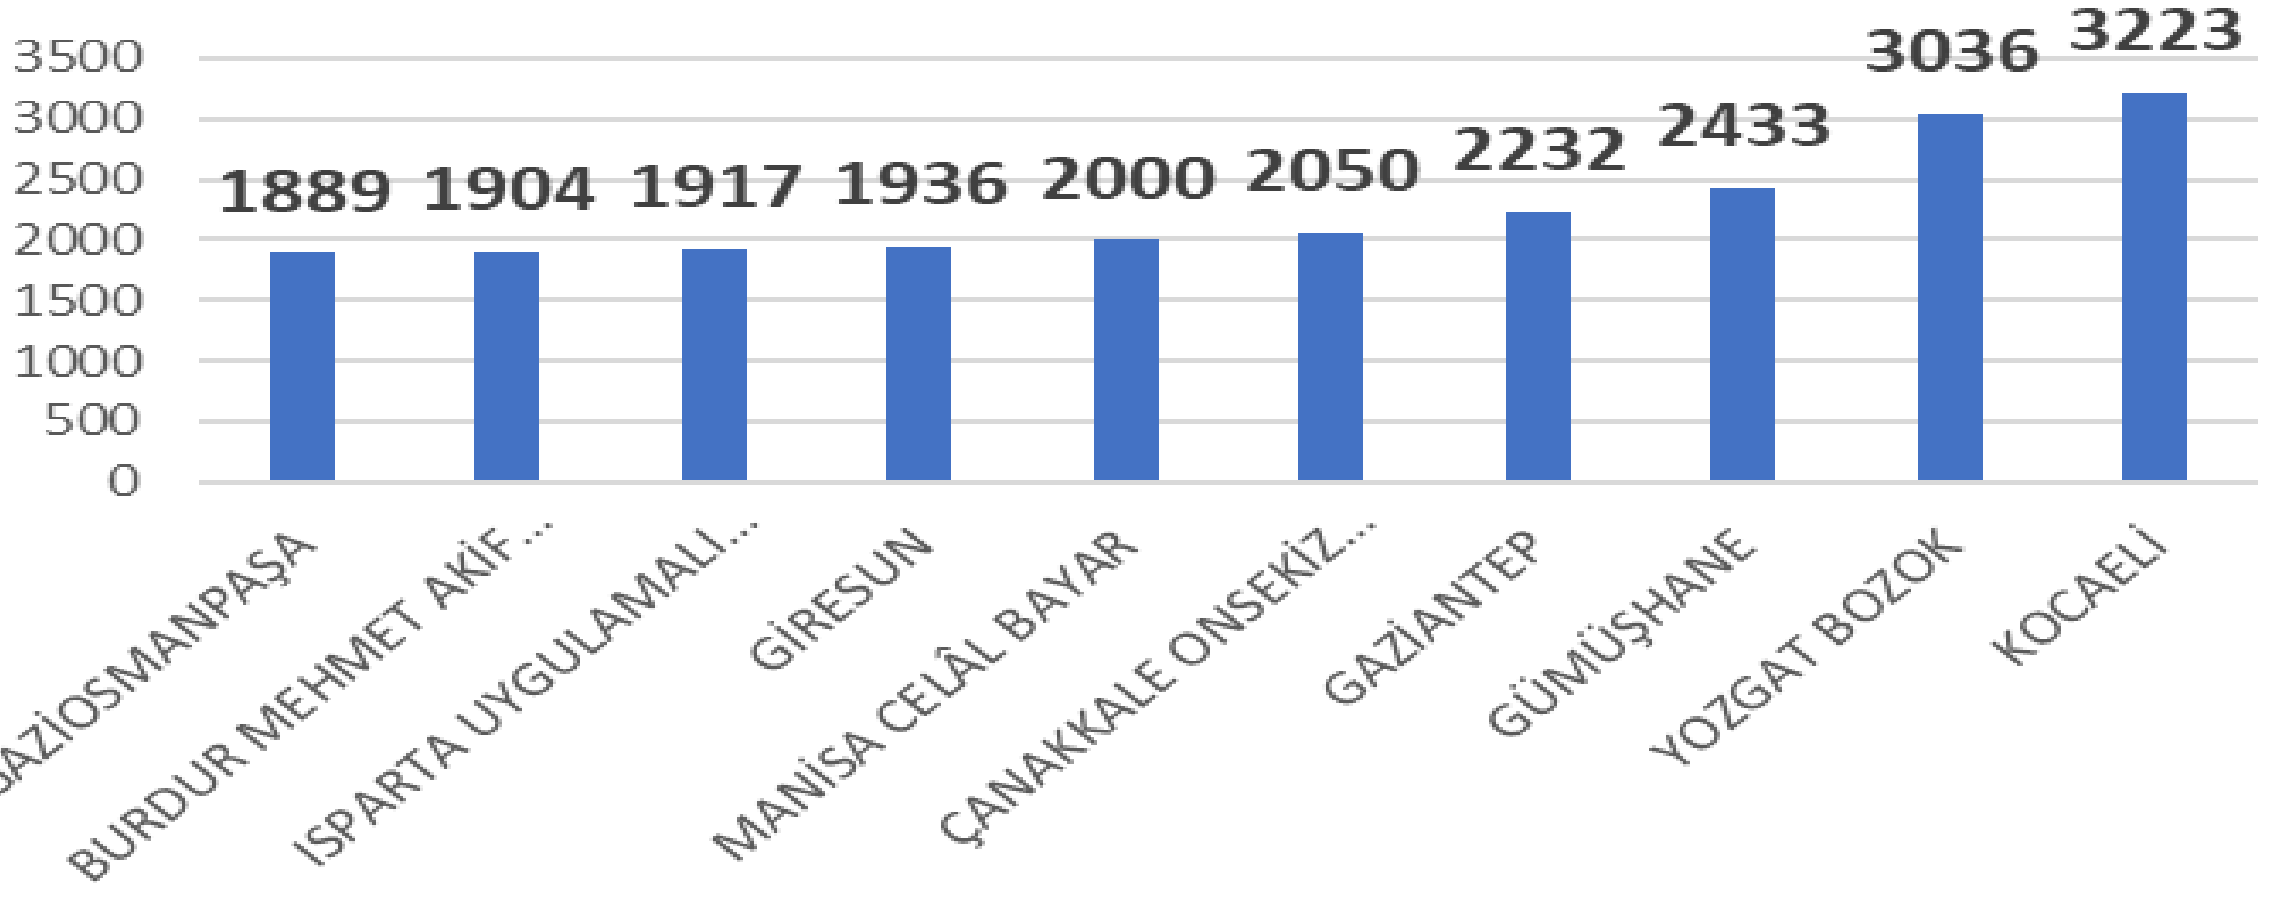

ÖNLİSANSTA CANLI SINIF UYGULAMASI İLE İŞLENEN DERS SAYILARI - DEVLET

*Canlı sınıf uygulaması yapılan ders sayısı
(Önlisans)-Devlet*